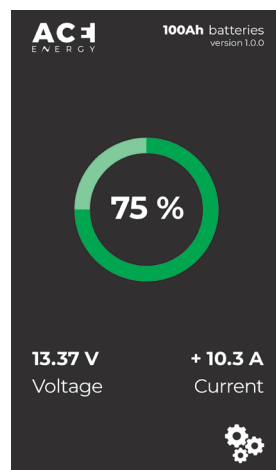

Description

- › Avec une batterie LiFePO₄ intégrée, la E-Box vous offre une solution tout-en-un pour l'autonomie énergétique de votre véhicule.
- › Spécialement conçue pour s'intégrer sous le siège passager elle couvre, avec un encombrement minimal, l'ensemble des besoins électriques de la cellule aménagée.
- › En option, possibilité d'intégrer la centrale de distribution 12V et son affichage déporté.

Caractéristiques

- › **Totalement intégrée**
Une seule box contenant la batterie LiFePO₄, le chargeur DC/DC, le chargeur AC/DC, le régulateur solaire MPPT et le convertisseur DC/AC.
- › **Plus puissante et endurante**
Délivre deux fois la puissance d'une batterie au plomb, tout en conservant une grande capacité énergétique. Jusqu'à 2500 cycles à 0.5C de charge et décharge.
- › **Large plage de température**
Température de fonctionnement comprise entre -20 °C et 60°C.
- › **Priorisation des sources d'alimentation**
La carte de priorisation d'alimentation intégrée à la box ACE Energy permet de gérer automatiquement la source d'alimentation 230V_{AC} lorsque le véhicule est raccordé au secteur par la prise extérieure.
- › **Communication**
Contrôle du niveau de charge et de l'état de la batterie via une application mobile dédiée.