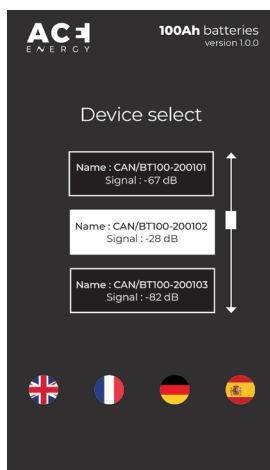

Description

- › Avec une batterie LiFePO₄ intégrée, la E-Box vous offre une solution tout-en-un pour l'autonomie énergétique de votre véhicule.
- › Spécialement conçue pour s'intégrer sous le siège passager elle couvre, avec un encombrement minimal, l'ensemble des besoins électriques de la cellule aménagée.
- › En option, possibilité d'intégrer la centrale de distribution 12V et son affichage déporté.

Caractéristiques

- › **Totalement intégrée**
Une seule box contenant la batterie LiFePO₄, le chargeur DC/DC, le chargeur AC/DC, le régulateur solaire MPPT et le convertisseur DC/AC.
- › **Plus puissante et endurante**
Délivre deux fois la puissance d'une batterie au plomb, tout en conservant une grande capacité énergétique. Jusqu'à 2500 cycles à 0.5C de charge et décharge.
- › **Large plage de température**
Température de fonctionnement comprise entre -20 °C et 60°C.
- › **Priorisation des sources d'alimentation**
La carte de priorisation d'alimentation intégrée à la box ACE Energy permet de gérer automatiquement la source d'alimentation 230V_{AC} lorsque le véhicule est raccordé au secteur par la prise extérieure.
- › **Communication**
Contrôle du niveau de charge et de l'état de la batterie via une application mobile dédiée.