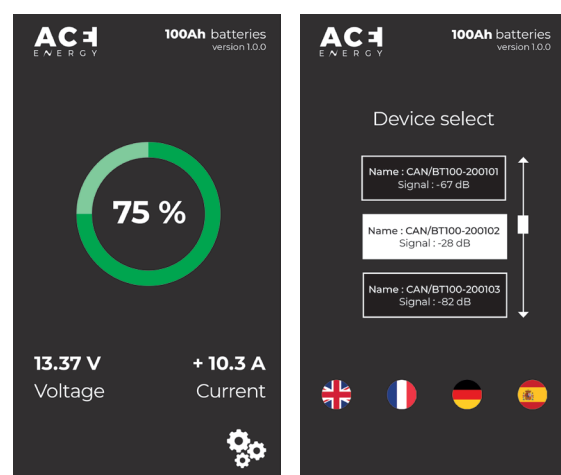

› Communication

Contrôle du niveau de charge et de l'état de la batterie via une application mobile dédiée.

	BCV-15120	BCV-20120
Caractéristiques électriques		
Référence	10310-1500W	10310-2000W
Tension nominale	12.8V	
Capacité nominale	120Ah	
Tension batterie pleine	14.6V	
Puissance nominale	1530Wh	
Résistance interne	≤30mΩ	
Courant de charge	≤100A	
Courant de décharge	200A	
Courant de pointe	400A	
Durée de vie	≥2,500 cycles	
Auto-décharge	<3%	
Chargeur DC-DC		
Tension applicable	12 à 16V	
Courant de charge	50 à 70A (ligne dédiée)	
Détection automatique D+	Optionnel	
Chargeur AC-DC		
Tension applicable	230-240V_{AC} / 50Hz	
Courant de charge	20A	
Chargeur Solaire		
Tension applicable	≤80V	
Courant de charge	20A	
Puissance maximale	290W	
Convertisseur DC-AC		
Tension de sortie	230-240V_{AC} / 50Hz	
Puissance nominale	1500W	2000W
Puissance crête	3000W	4000W
Mécanique		
Matériau	Acier peint	
Dimensions	350 x 370 x 210 mm	
Poids	25kgs	
Communication	Bluetooth 4.2	
	Application mobile Android et iOS	

App mobile
Android

iOS

App mobile
iOS