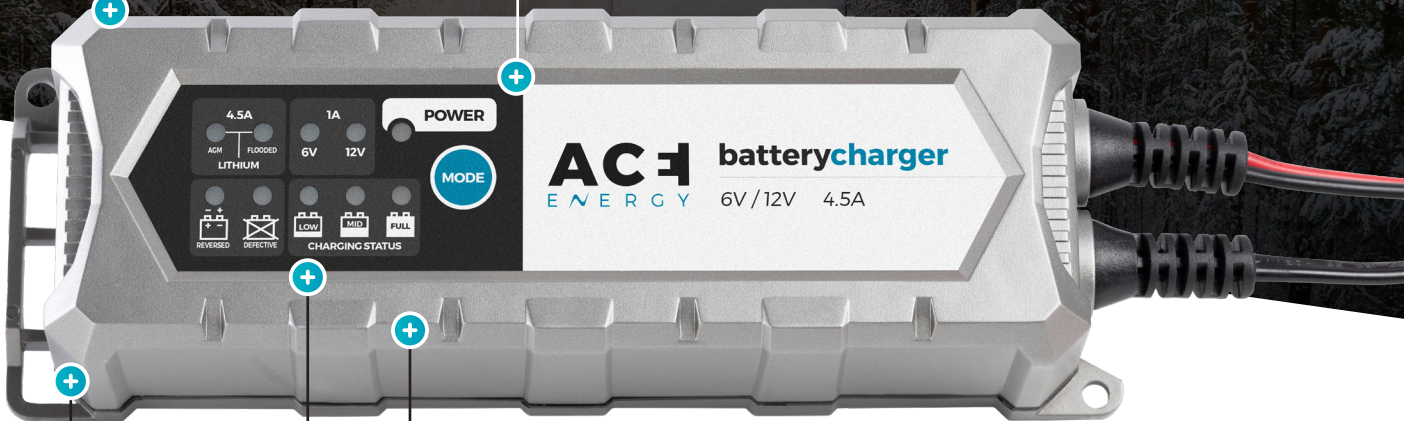

ACE ENERGY

Spécialistes de l'autonomie énergétique

CHARGEUR AC/DC 12V 4.5A

Plomb • Gel • AGM • Lithium

~~55,80€ TTC~~

39,60€ TTC

IDÉAL
HIVERNAGE
AVEC SON MODE
MAINTIEN DE CHARGE

Facile d'utilisation
et large compatibilité

Compatible toutes
batteries 6V/12V

Étanche
IP65

Mode maintien
de charge

Mémoire
automatique après
redémarrage

SPÉCIFICATIONS	ACE-BC004
Courant de charge	4.5A
Tension d'entrée	100-240VAC
Tension de charge	6V/12V
Indice de protection	IP65
Dimensions	193.5 x 66.4 x 46 mm